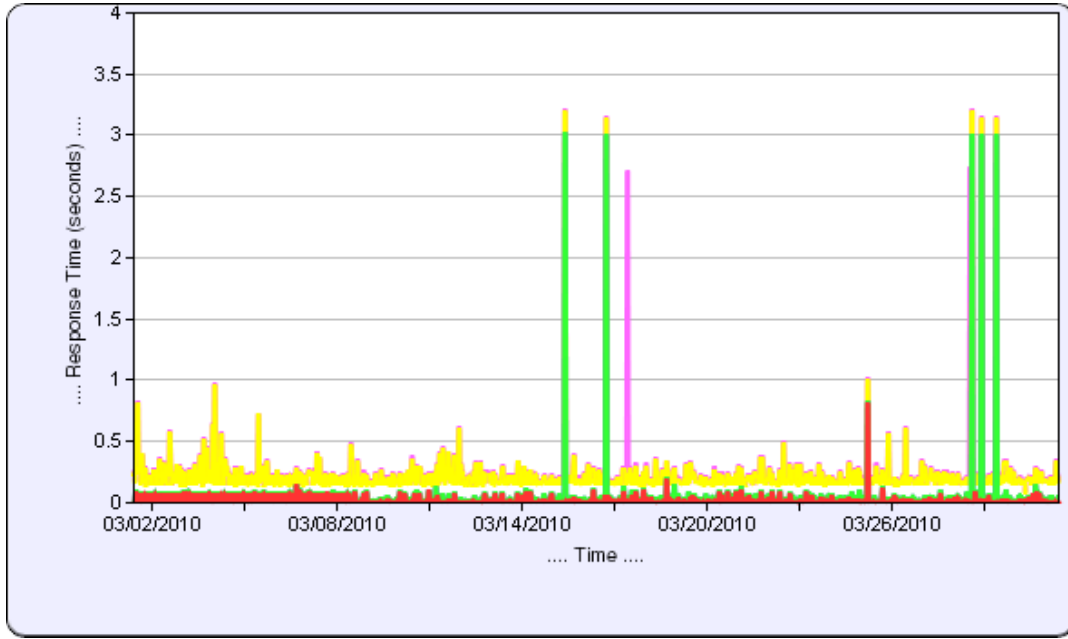

Customer: Service Objects, Inc.
Site Name: DOTS - Address Validation Live
Locations: Los Angeles

From: 2010-03-01 09:57
Thru: 2010-03-31 09:57

Legend:

-  DNS Lookup
-  Connect
-  Redirect
-  First Byte
-  Content

[Show Bar Chart](#)

Legend:

Success Error

Site Load Analysis

	<u>Response</u>	<u>DNS</u>	<u>Connect</u>	<u>Redirect</u>	<u>FirstByte</u>	<u>Content</u>
Avg	0.22	0.02	0.03	0.00	0.16	0.02
Min	0.08	0.00	0.01	0.00	0.02	0.00
Max	3.22	0.81	3.01	0.00	0.95	2.59
STD	0.21	0.03	0.18	0.00	0.06	0.10

Status Summary

<u>Status</u>	<u>Count</u>	<u>Description</u>
0	1440	Site responded normally to all tests

Status Totals

<u>Errors</u>	<u>Warnings</u>	<u>Notifications</u>
0	0	0

Location

Los Angeles, California